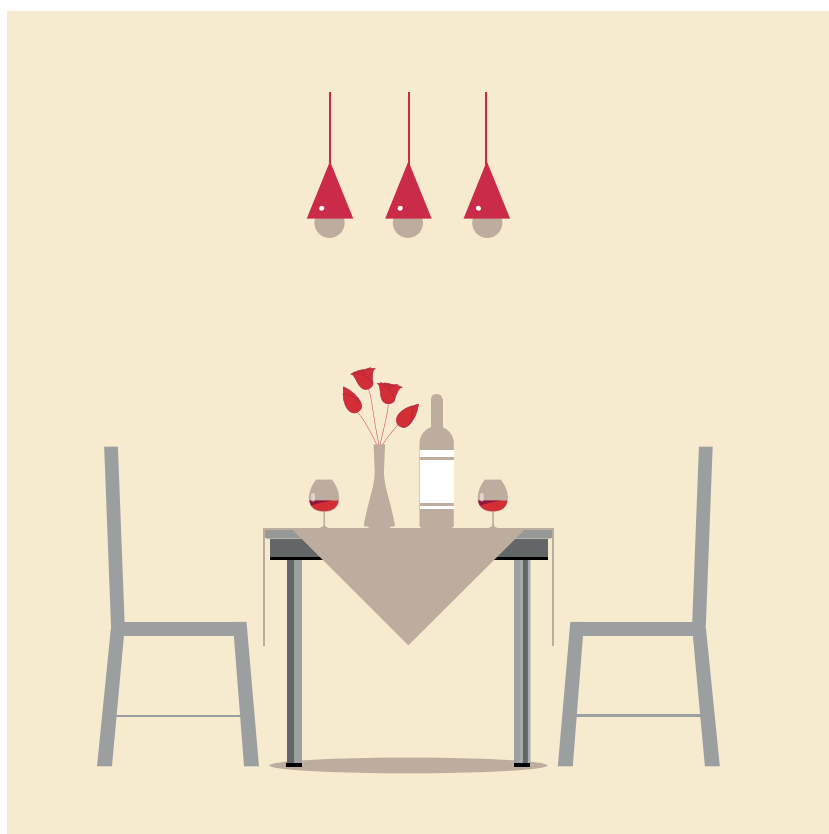

Altura 84 / Ancho 33 / Fondo 41
Altura asiento 64

Colores básicos

Gin colores básicos

Colores opcionales

Gin colores opcionales

Iris

Iris es una silla icónica lo suficientemente ligera pero a la vez fuerte, inoxidable e incluso resistente al agua. Fabricada en aluminio y acabado cepillado es una silla ergonómica capaz de aguantar con garantías el uso agresivo al que pueda someterse.