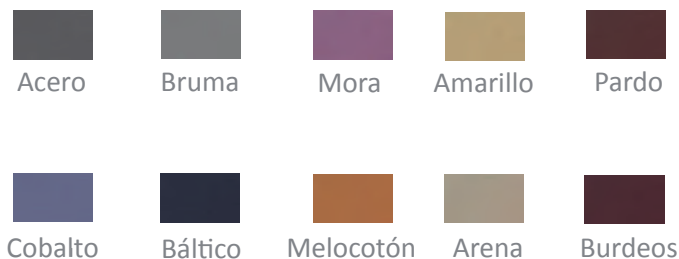

Loopy

Altura 68/ Ancho 33/ Fondo 39

Colores básicos

Loopy colores básicos.

Colores opcionales

Loopy colores opcionales.

Wix es un taburete de estructura metálica en acabados epoxy lacados en gris o blanco y asiento tapizado en vinílico lavable e ignífugo.

De reducidas dimensiones podrás guardar fácilmente y llevártelos a donde quieras cuando lo necesites o simplemente ponerlos debajo de la mesa.

Colores básicos

Wix colores básicos

Colores opcionales

Wix colores opcionales