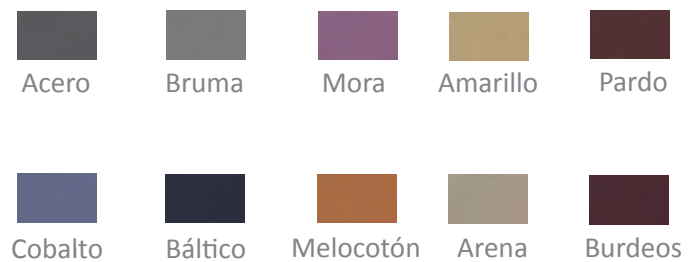

Colores básicos

60

Muffin colores básicos.

Colores opcionales

77

Muffin colores opcionales.

Bubble

La silla de cocina Bubble, es una silla con un diseño de respaldo tridimensional. El chasis es metálico en acabados epoxy lacados en gris o blanco. El asiento es tapizado en vinílico lavable e ignífugo.

Bubble

Altura 85 / Ancho 39 / Fondo 45

Colores básicos

64

Bubble colores básicos.

Colores opcionales

78

Bubble colores opcionales.

Loopy

Altura 68/ Ancho 33/ Fondo 39

Colores básicos

Loopy colores básicos.

Colores opcionales

Loopy colores opcionales.

Wix es un taburete de estructura metálica en acabados epoxy lacados en gris o blanco y asiento tapizado en vinílico lavable e ignífugo.

De reducidas dimensiones podrás guardar fácilmente y llevártelos a donde quieras cuando lo necesites o simplemente ponerlos debajo de la mesa.

Colores básicos

Wix colores básicos

Colores opcionales

Wix colores opcionales