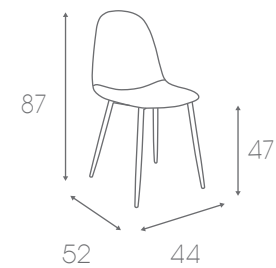

Spring

Sienna

Antique brown

Black

Medidas

Embalaje
66x63x46
20 kg
4 unidades

Puntos colores especiales

Black