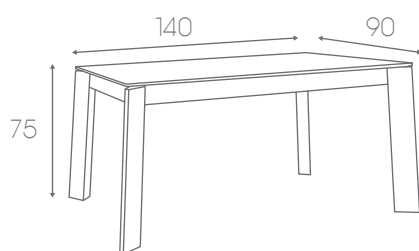

Medidas

Colores

Gran variedad de colores a elegir; haya, roble, nogal, roble rústica, cristal, porcelánico, etc...
Consulte a su comercial para más información.