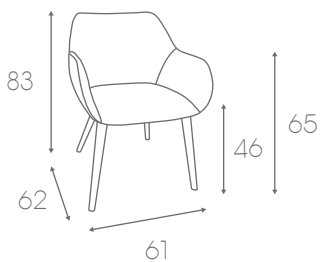

Shadow

Medidas

Embalaje

Asientos - 4 unidades - 22,5 kg - 51x61x78

Patatas - 4 unidades - 10,5 kg - 80x57x47

| VANCOUVER

Grey

La silla Vancouver es una silla con un aspecto escandinavo. Su asiento completamente tapizado proporciona la máxima comodidad complementando a la perfección su diseño exclusivo.

Medidas

Embalaje

Asientos - 4 unidades - 29 kg - 96x77x66

Patatas - 4 unidades - 10,5 kg - 80x57x47

Cinnamon

La silla Munich, es una silla de comedor moderna y elegante. Su respaldo de gran altura, sus patas cónicas tapizadas y su esbelto diseño dan lugar a una silla muy especial que aporta una gran comodidad.