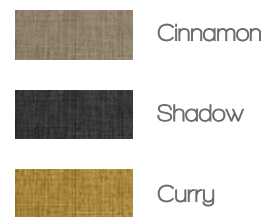

Curry

La silla Mikonos es una silla de diseño contemporáneo. Su respaldo alto y su asiento ofrecen en todo momento una gran comodidad. Las patas ligeramente inclinadas le confieren una gran personalidad con un diseño atemporal. Además su asiento es desenfundable.

Colores

Puntos

114