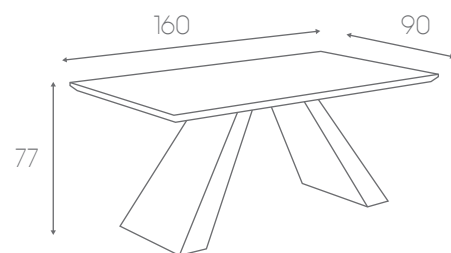

Colores

Quercus

Puntos

376

Medidas

Embalaje

Sobre - 1 unidad - 38 kg - 167x98x10

Patatas - 1 unidad - 20 kg - 98x64x27

Medidas

Embalaje

Sobre - 1 unidad - 38 kg - 158x92x8
 Patas - 1 unidad - 24 kg - 89x52x36

Mesa de sobre DM con cristal blanco.

Estructura DM en acabado lacado blanco con tacos reguladores de altura.

Colores