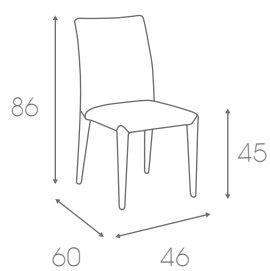

Azure

Medidas / Sizes

Embalaje

2 unidades - 15 kg - 95x74x48