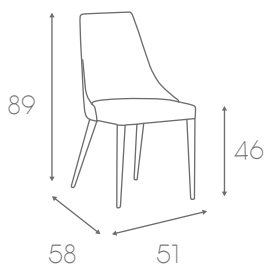

Embalaje

Asientos - 4 unidades - 22,5 kg - 76x68x50
Patas - 4 unidades - 11 kg - 66x51x47

Puntos

122

Sapphire

Colores

-  Sapphire
-  Grey
-  Curry

Puntos