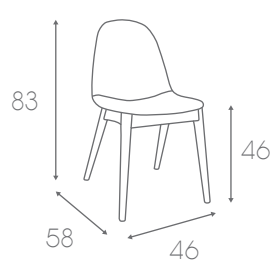

Sienna

Black

Medidas

Embalaje

Asientos - 4 unidades - 8 kg - 65x62x48
Patatas - 4 unidades - 18 kg - 64x58x48

Puntos

106

Meteorite