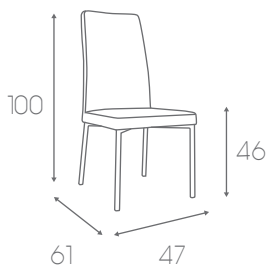

Embalaje

Asientos - 4 unidades - 21 kg - 91x62x49

Patas - 4 unidades - 9 kg - 58x58x42