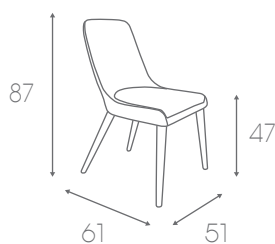

Shadow

Medidas

Embalaje

Asientos - 4 unidades - 22,5 kg - 51x61x78

Patatas - 4 unidades - 10,5 kg - 80x57x47

| VANCOUVER

Grey

La silla Vancouver es una silla con un aspecto escandinavo. Su asiento completamente tapizado proporciona la máxima comodidad complementando a la perfección su diseño exclusivo.