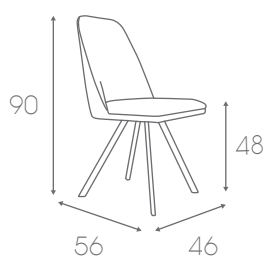

Colores

Capuccino

Silver

Wolf

Asiento tapizado en tela.
Patas fijas metálicas en acaba-
do negro mate.
Varios colores disponibles:
Silver, Wolf y Capuccino.

Medidas

Embalaje

Asientos - 4 unidades - 8 kg - 75x62x48
Patas - 4 unidades - 22 kg - 54x54x47