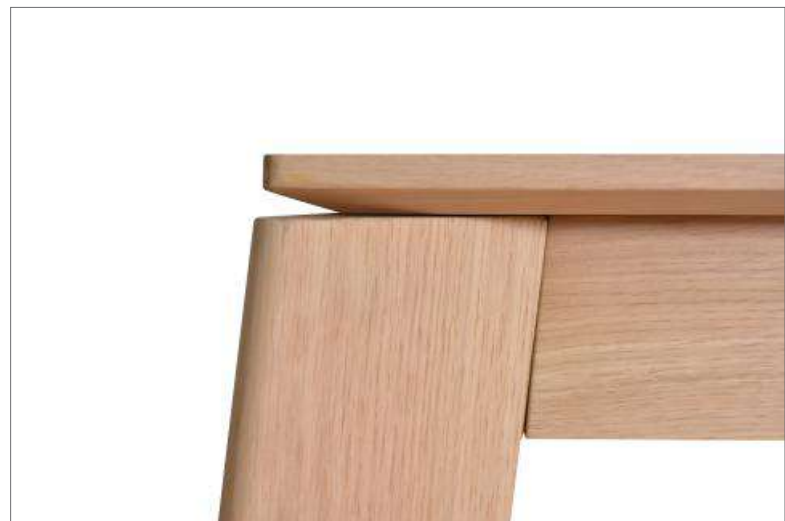

VANCOUVER 28

MUNICH 30

TORONTO 32

YAS 34

STAY 36

BOSTON 38

| SEATTLE

Seattle es una mesa de comedor de diseño que aporta un toque de estilo a cualquier comedor. Con sus líneas limpias y su estilizada apariencia, Seattle es una mesa hermosa desde cualquier perspectiva.

Mesa extensible completamente de madera de haya, también disponible en otros acabados y medidas, consulte a su comercial de zona.
Medidas disponibles a partir de 120 cm hasta 200 cm.
Producto nacional.