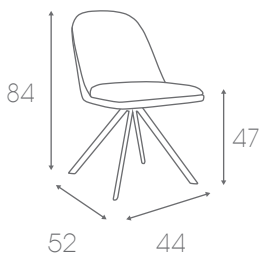

Medidas

Embalaje

Asientos - 4 unidades - 22 kg - 70x56x50
Patas - 4 unidades - 17 kg - 47x56x56

Puntos

90