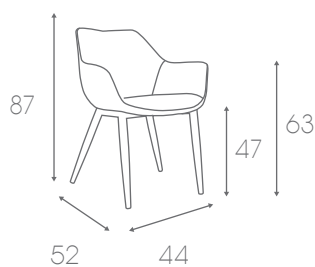

Embalaje

2 unidades - 15 kg - 63x67x61