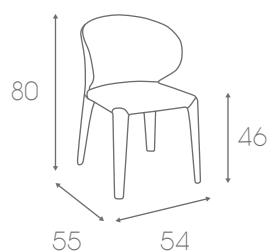

Embalaje

Asientos - 4 unidades - 22,5 kg - 76x68x50
Patas - 4 unidades - 11 kg - 66x51x47

Puntos

122

Sapphire

Colores

-  Sapphire
-  Grey
-  Curry

Puntos

130

Curry

Yas es una silla de diseño con reposabrazos de formas elegantes y discretas. Ideal para ambientes modernos y contemporáneos. Yas es un concepto de silla diferente a lo demás.

Silla tapizada totalmente en tela.
Diseño vanguardista para una silla realmente cómoda.
Varios colores disponibles: Sapphire, Grey y Curry.

Medidas

Embalaje

2 unidades - 17 kg - 92x79x55

Grey

Cinnamon

Stay es una silla de diseño y extraordinario confort. Esta moderna silla aportará un tono elegante a su hogar. Es un homenaje a la comodidad y personalidad.