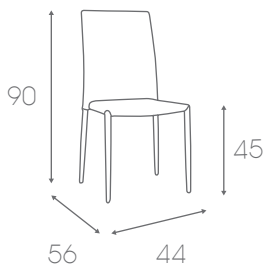

Medidas

Embalaje

4 unidades - 20 kg - 101x65x45