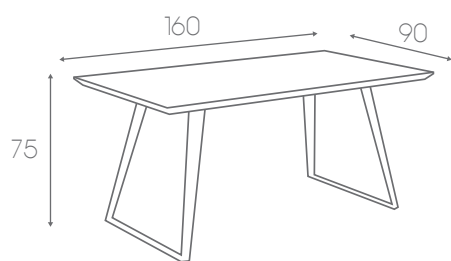

Medidas

Embalaje

Sobre - 1 unidad - 25 kg - 166x96x10
Patas - 1 unidad - 15 kg - 80x75x20

Puntos

361

Quercus

Colores