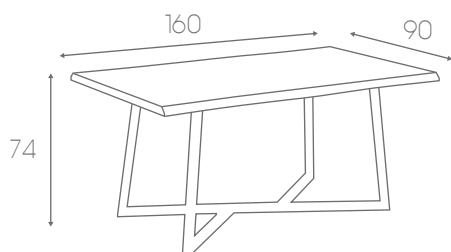

Colores

Ash grey

Olden

Detalle forma de árbol.

Olden

Medidas

Con su tablero de corte irregular, la mesa Nepal transmite una fortaleza natural aportando a la vez una elegancia en el comedor.

Mesa de sobre DM con papel vinílico. Dos acabados a elegir: Ash grey y Olden (efecto madera envejecida). Estructura metálica en acabado negro mate con tacos reguladores de altura.