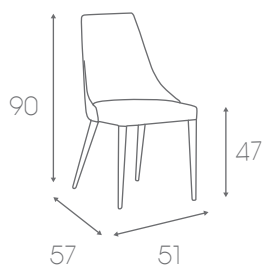

Colores

-  Cream
-  Cinnamon
-  Shadow

Puntos

114

Silla tapizada totalmente en tela.
Diseño elegante para una silla muy actual.
Varios colores disponibles:
Cream, Cinnamon y Shadow.

Cinnamon

Medidas

Embalaje