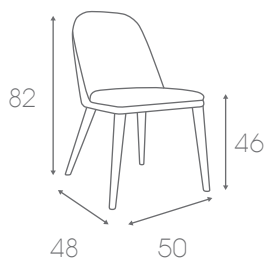

Medidas

Embalaje

Sobre - 1 unidad - 38 kg - 158x92x8
 Patas - 1 unidad - 24 kg - 89x52x36

Mesa de sobre DM con cristal blanco.

Estructura DM en acabado lacado blanco con tacos reguladores de altura.

Colores

Shadow

Medidas

Embalaje

Asientos - 4 unidades - 25 kg - 70x56x50

Patas - 4 unidades - 10,5 kg - 80x57x47

| TOKYO TWISTER

Pumpkin

La silla Tokyo Twister es una silla de diseño único. Su asiento y respaldo tapizados proporcionan la máxima comodidad y libertad al ser giratoria y además complementa a la perfección su exclusivo diseño.